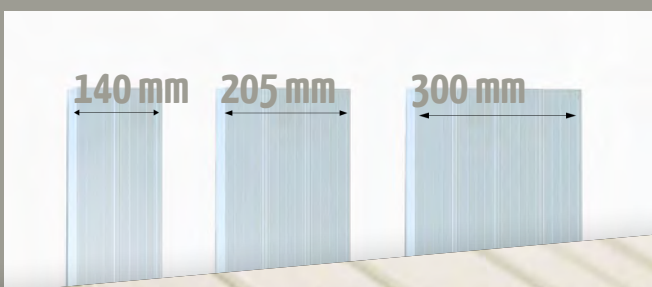

* en version double

RAMPE DE SEUIL

Franchissement de petite marche et seuil de porte
Esthétique, robuste, facile à mettre en place.

Produit prêt à l'emploi, la rampe de seuil permet sur de des franchir pieds un dénivelé ajustables, allant pour de 27 mm à 100 mm. Elle est placée directement au sol, obtenir exactement la hauteur souhaitée. Aluminium très résistant (300kg/m²).

Finition Anodisée Hauteur réglable

Couleur aluminium naturel
Finition aluminium naturel

Hauteur réglable
Réajustable en hauteur

Installation facile
Prêt à l'emploi

Plusieurs modèles de rampes pour correspondre à vos besoins

La rampe de seuil existe en trois largeurs et deux longueurs de base

Une installation simple et rapide

Prête à l'emploi,
la rampe de seuil s'installe
en quelques minutes

Choix de la rampe en fonction du dénivelé

	Dénivelé	Largeur	Longueur	Poids	Référence
Rampe de seuil 140	2,7 à 5 cm	80 cm	14 cm	1 kg	T120010
	2,7 à 5 cm	96 cm	14 cm	1,2 kg	T120011
Rampe de seuil 205	2,7 à 7 cm	80 cm	20,5 cm	1,6 kg	T120013
	2,7 à 7 cm	96 cm	20,5 cm	2 kg	T120014
Rampe de seuil 300	2,7 à 10 cm	80 cm	30 cm	2,1 kg	T120016
	2,7 à 10 cm	96 cm	30 cm	2,5 kg	T120017