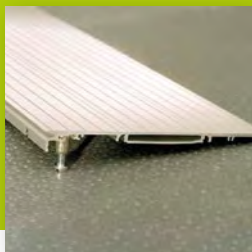

* en version double

RAMPE DE SEUIL

Franchissement de petite marche et seuil de porte
Esthétique, robuste, facile à mettre en place.

Produit prêt à l'emploi, la rampe de seuil permet sur de des franchir pieds un dénivelé ajustables, allant pour de 27 mm à 100 mm. Elle est placée directement au sol, obtenir exactement la hauteur souhaitée. Aluminium très résistant (300kg/m²).

Finition Anodisée Hauteur réglable

Couleur aluminium naturel
Finition aluminium naturel

Hauteur réglable
Réajustable en hauteur

Installation facile
Prêt à l'emploi

Plusieurs modèles de rampes pour correspondre à vos besoins

La rampe de seuil existe en trois largeurs et deux longueurs de base

Une installation simple et rapide

Prête à l'emploi,
la rampe de seuil s'installe
en quelques minutes

Choix de la rampe en fonction du dénivelé