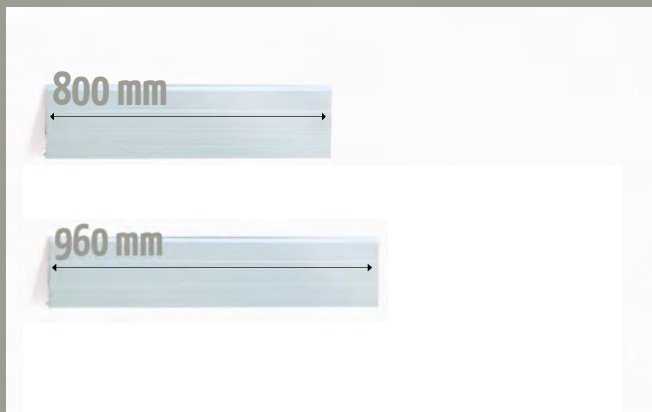

* en version double

RAMPE DE SEUIL

Franchissement de petite marche et seuil de porte
Esthétique, robuste, facile à mettre en place.

Produit prêt à l'emploi, la rampe de seuil permet sur de des franchir pieds un dénivelé ajustables, allant pour de 27 mm à 100 mm. Elle est placée directement au sol, obtenir exactement la hauteur souhaitée. Aluminium très résistant (300kg/m²).

Finition Anodisée Hauteur réglable

Couleur aluminium naturel
Finition aluminium naturel

Hauteur réglable
Réajustable en hauteur

Installation facile
Prêt à l'emploi

Plusieurs modèles de rampes pour correspondre à vos besoins

La rampe de seuil existe en trois largeurs et deux longueurs de base

Une installation simple et rapide

Prête à l'emploi,
la rampe de seuil s'installe
en quelques minutes

Choix de la rampe en fonction du dénivelé