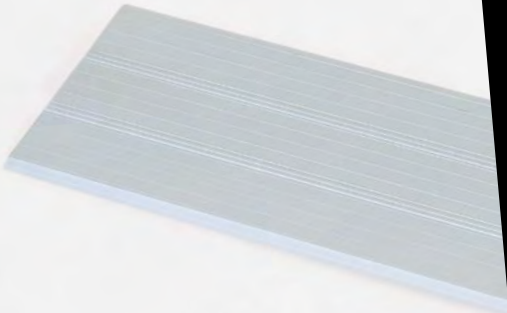

* en version double

RAMPE DE SEUIL

Franchissement de petite marche et seuil de porte
Esthétique, robuste, facile à mettre en place.

Produit prêt à l'emploi, la rampe de seuil permet sur de des franchir pieds un dénivelé ajustables, allant pour de 27 mm à 100 mm. Elle est placée directement au sol, obtenir exactement la hauteur souhaitée. Aluminium très résistant (300kg/m²).

Finition Anodisée Hauteur réglable

Couleur aluminium naturel
Finition aluminium naturel

Hauteur réglable
Réajustable en hauteur

Installation facile
Prêt à l'emploi

Plusieurs modèles de rampes pour correspondre à vos besoins

La rampe de seuil existe en trois largeurs et deux longueurs de base

Une installation simple et rapide

Prête à l'emploi,
la rampe de seuil s'installe
en quelques minutes

Choix de la rampe en fonction du dénivelé